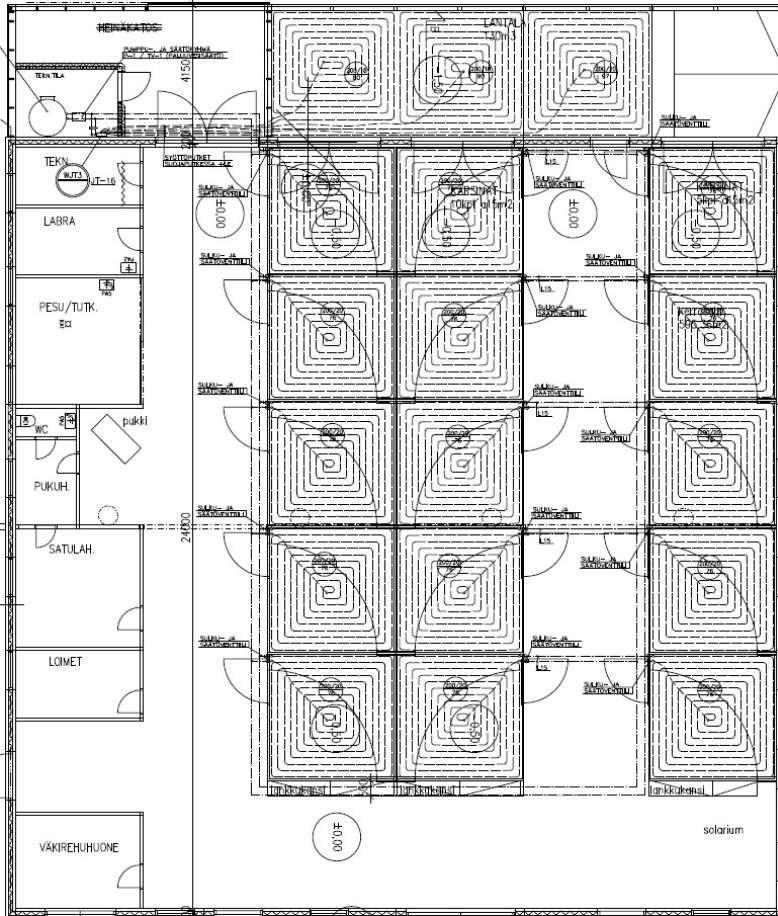

Kuvauspaikka:
YSAO, Hingunniemi

Lannan lämmöntalteenoton suunnittelu: Case Pinewood Stables, Mäntsälä

HALLITUKSEN
KÄRKIHANKE

HELMET
Hevoseläntä menestystarinalksi.

Kuvat: LVI-Suunnittelu Ismo Heinonen Oy ja
Pinewood Stables Oy